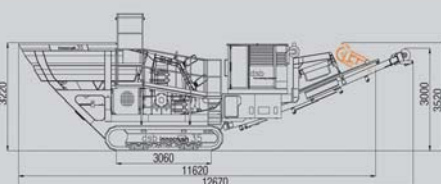

Innocrush 35