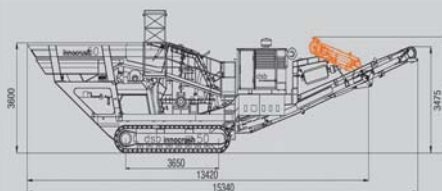

Innocrush 50

ВИП ЛОГИСТИК ООД

Пловдив 4000 ул. Карловско шосе № 50 тел.: 032/96 72 52 факс: 032/96 36 00
GSM: 0889 30 36 37 e-mail: viplogistic@yahoo.com